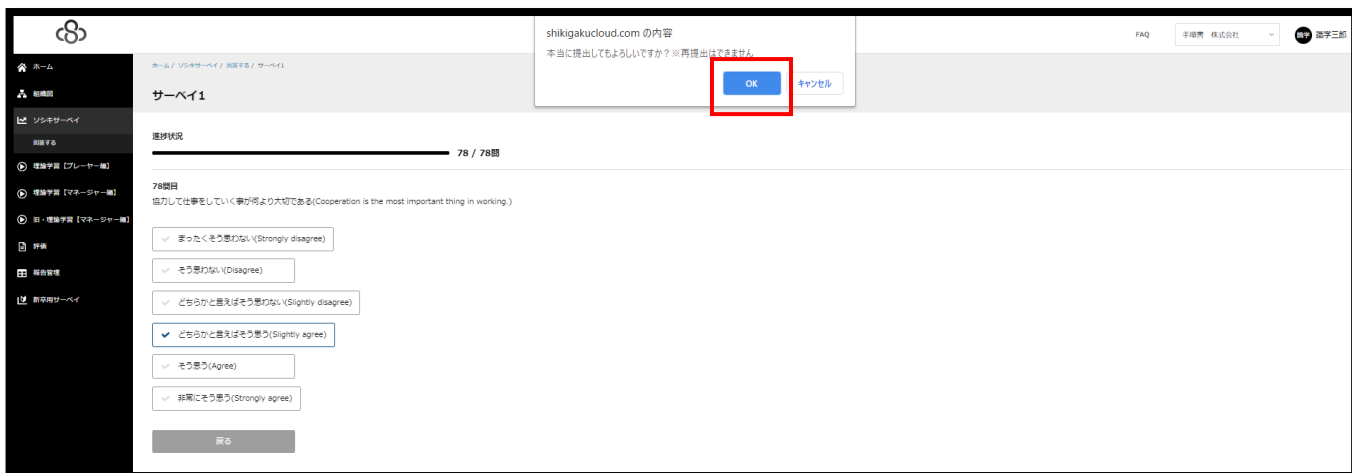

5. 最後まで回答したら、「OK」をクリックし、回答完了（提出後は修正できません）