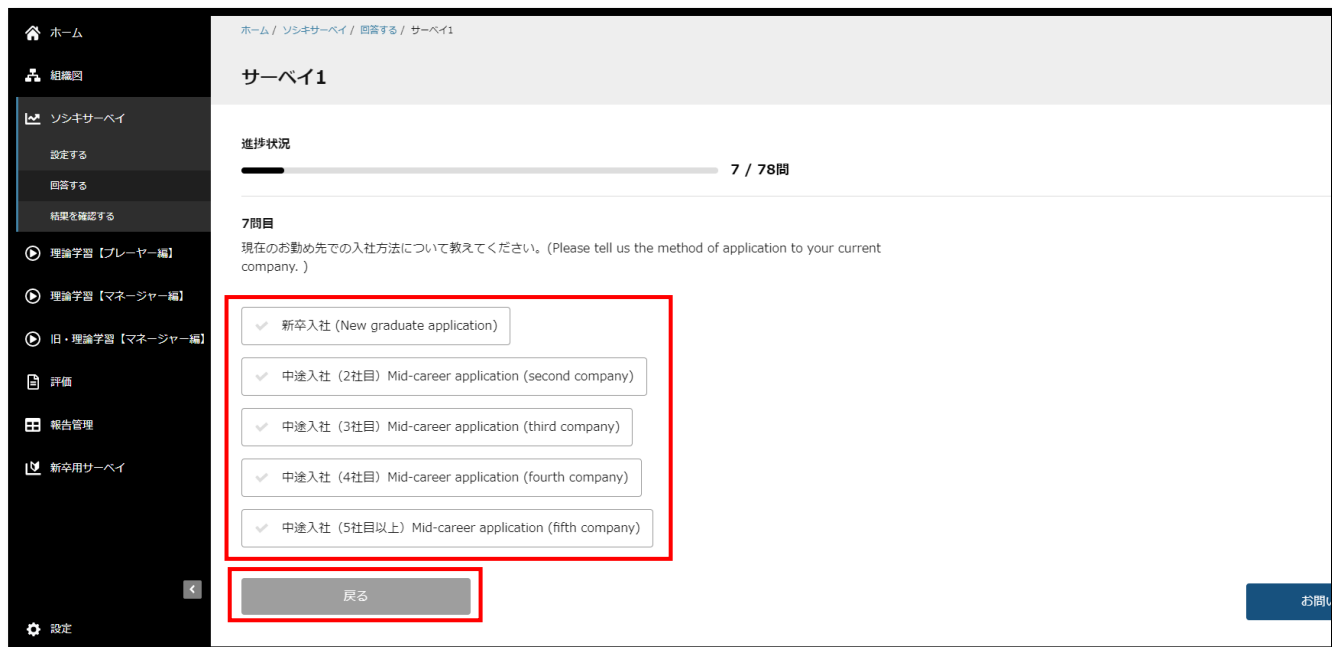

4. 選択肢より回答をクリック（間違えてクリックしてしまった場合、左下の「戻る」ボタンで戻って回答可能）