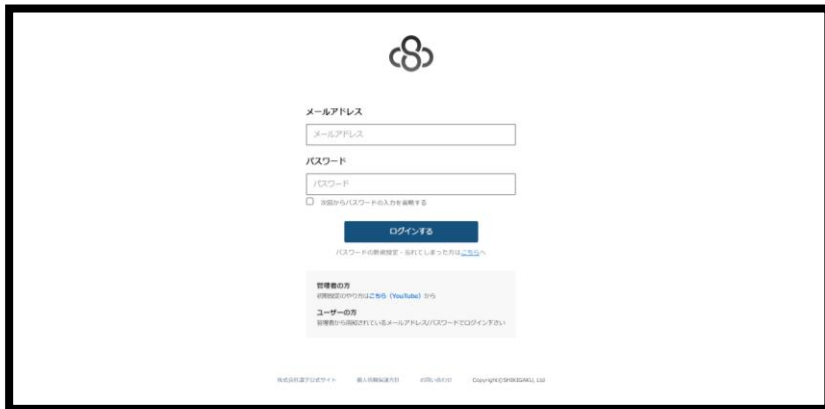

識学クラウドにログイン

URL : <https://shikigakucloud.com/>

メールアドレス : ご自身のメールアドレス

パスワード : 管理者様にご確認ください

ソシキサーベいの受験方法

1. ソシキサーベいをクリック

※ログイン後、ソシキサーベいのメニューが何も表示されていない場合は、管理者様までお問い合わせください。

2. 「回答する」をクリック